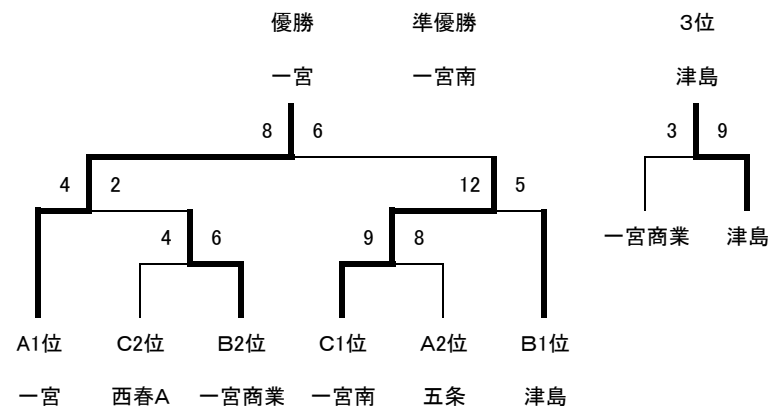

予選リーグA

	古知野	一宮	西春B	一宮西	五条	勝	敗	分	順位
古知野	—	2-11 ×	5-7 ×	5-12 ×	5-6 ×	0	4	0	5
一宮	11-2 ○	—	12-4 ○	7-2 ○	10-5 ○	4	0	0	1
西春B	7-5 ○	4-12 ×	—	5-4 ○	4-4 △	2	1	1	3
一宮西	12-5 ○	2-7 ×	4-5 ×	—	7-8 ×	1	3	0	4
五条	6-5 ○	5-10 ×	4-4 △	8-7 ○	—	2	1	1	2

2位3位は得失点差

予選リーグB

	津島	一宮商業	尾西	尾北	勝	敗	順位
津島	—	7-6 ○	15-6 ○	15-2 ○	3	0	1
一宮商業	6-7 ×	—	7-5 ○	7-2 ○	2	1	2
尾西	6-15 ×	5-7 ×	—	8-5 ○	1	2	3
尾北	2-15 ×	2-7 ×	5-8 ×	—	0	3	4

予選リーグC

	一宮南	西春A	海翔 稲沢東	小牧南	一宮興道	勝	敗	順位
一宮南	—	13-5 ○	17-4 ○	17-4 ○	11-1 ○	4	0	1
西春A	5-13 ×	—	9-6 ○	14-4 ○	11-4 ○	3	1	2
海翔 稲沢東	4-17 ×	6-9 ×	—	9-3 ○	1-7 ×	1	3	4
小牧南	4-17 ×	4-14 ×	3-9 ×	—	2-5 ×	0	4	5
一宮興道	1-11 ×	4-11 ×	7-1 ○	5-2 ○	—	2	2	3

1位2位トーナメント

3位4位トーナメント

3位4位トーナメント3位決定戦

A5位

C5位

古知野 4 — 3 小牧南