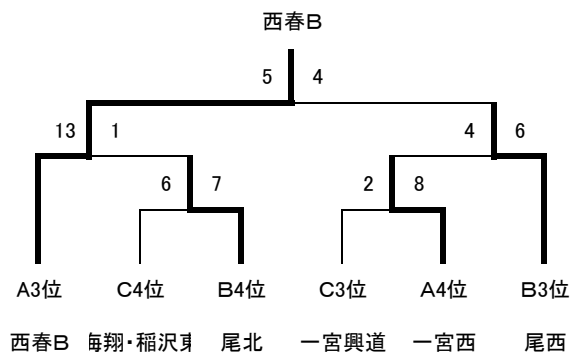

予選リーグA

	古知野	一宮	西春B	一宮西	五条	勝	敗	分	順位
古知野	—	2-11 ×	5-7 ×	5-12 ×	5-6 ×	0	4	0	5
一宮	11-2 ○	—	12-4 ○	7-2 ○	10-5 ○	4	0	0	1
西春B	7-5 ○	4-12 ×	—	5-4 ○	4-4 △	2	1	1	3
一宮西	12-5 ○	2-7 ×	4-5 ×	—	7-8 ×	1	3	0	4
五条	6-5 ○	5-10 ×	4-4 △	8-7 ○	—	2	1	1	2

2位3位は得失点差

予選リーグB

	津島	一宮商業	尾西	尾北	勝	敗	順位
津島	—	7-6 ○	15-6 ○	15-2 ○	3	0	1
一宮商業	6-7 ×	—	7-5 ○	7-2 ○	2	1	2
尾西	6-15 ×	5-7 ×	—	8-5 ○	1	2	3
尾北	2-15 ×	2-7 ×	5-8 ×	—	0	3	4

予選リーグC

	一宮南	西春A	海翔 稲沢東	小牧南	一宮興道	勝	敗	順位
一宮南	—	13-5 ○	17-4 ○	17-4 ○	11-1 ○	4	0	1
西春A	5-13 ×	—	9-6 ○	14-4 ○	11-4 ○	3	1	2
海翔 稲沢東	4-17 ×	6-9 ×	—	9-3 ○	1-7 ×	1	3	4
小牧南	4-17 ×	4-14 ×	3-9 ×	—	2-5 ×	0	4	5
一宮興道	1-11 ×	4-11 ×	7-1 ○	5-2 ○	—	2	2	3

1位2位トーナメント

3位4位トーナメント

3位4位トーナメント3位決定戦

A5位

C5位

古知野 4 — 3 小牧南