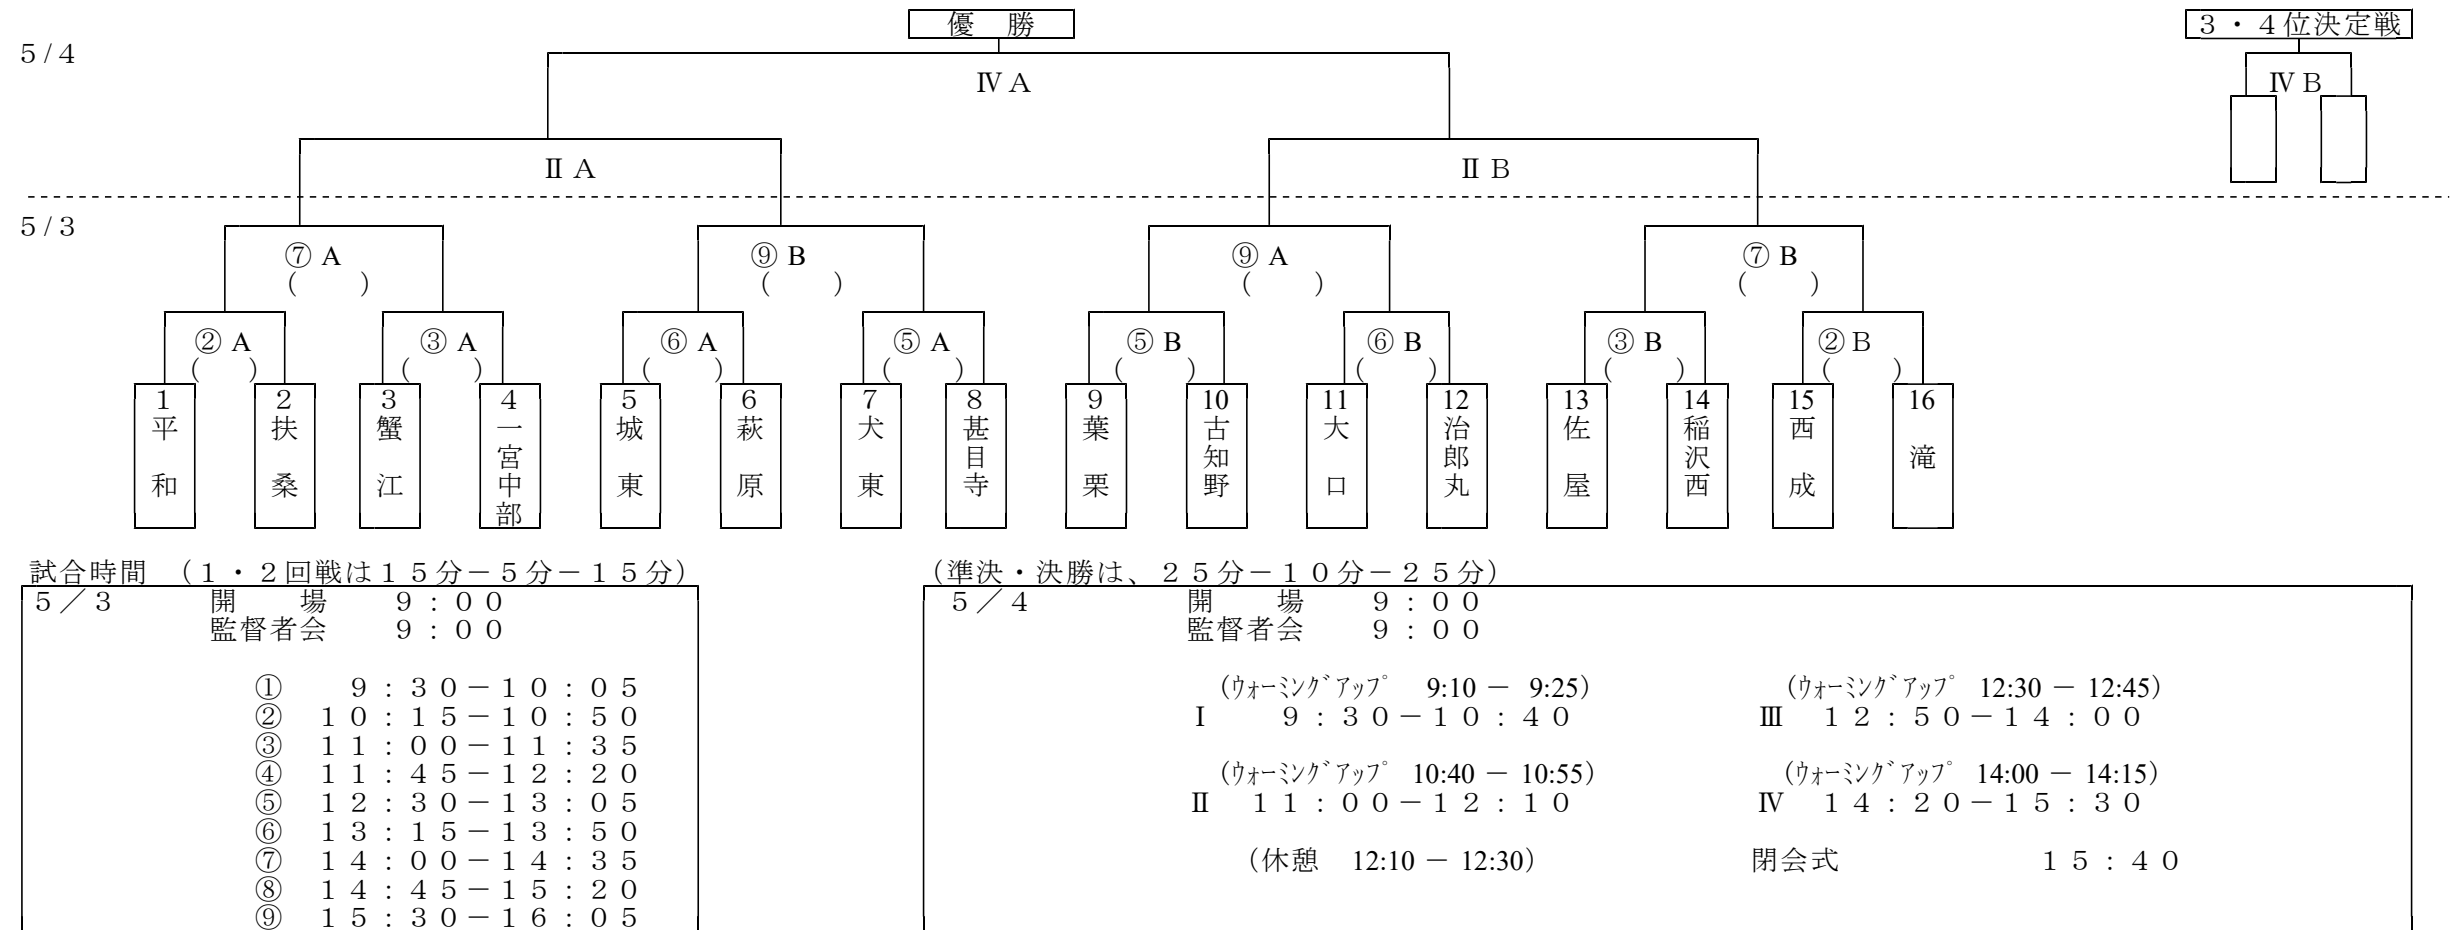

西尾張地区春季中学生ハンドボール選手権大会組み合わせ表 (男子) 尾北6 稲沢3 一宮4 海部3 計16校

西尾張地区春季中学生ハンドボール選手権大会組み合わせ表 (女子) 尾北3 稲沢2 一宮2 海部3 計10校