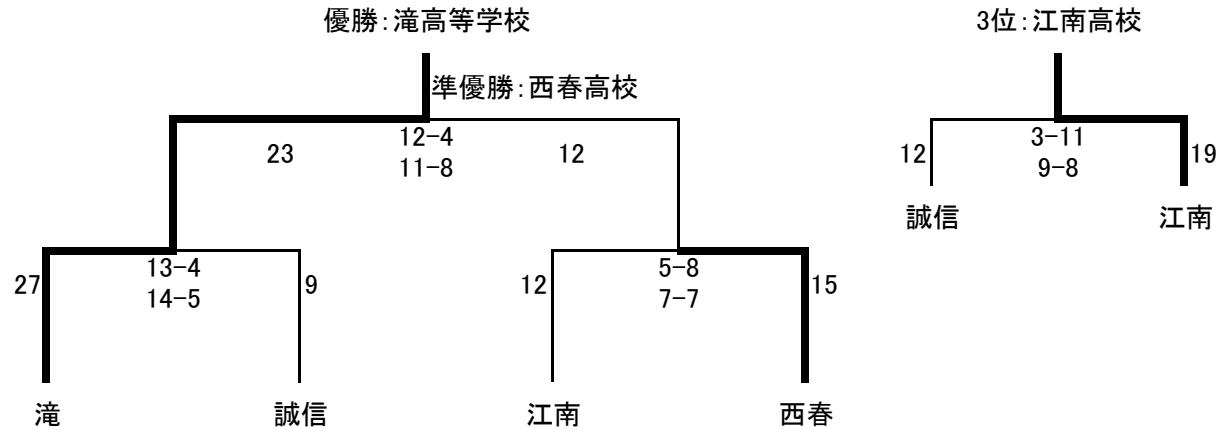

# 平成28年度一宮・尾西地区高等学校ハンドボール競技尾北地区予選

平成28年12月23日(金)

岩倉市総合体育文化センター

試合時間:15分-1分-15分

## 【決勝トーナメント】

## 【予選Aリーグ】

	滝	小牧南	丹羽	犬山	江南	
滝		○ 29-6	○ 18-9	○ 18-10	○ 23-3	1位
小牧南	× 6-29		× 11-12	○ 15-10	× 11-15	5位
丹羽	× 9-18	○ 12-11		× 15-18	× 8-14	3位
犬山	× 10-18	× 10-15	○ 18-15		× 8-17	4位
江南	× 3-23	○ 15-11	○ 14-8	○ 17-8		2位

## 【予選Bリーグ】

	西春	誠信	古知野	尾北	
西春		○ 26-18	○ 23-17	○ 30-15	1位
誠信	× 18-26		○ 20-10	○ 21-15	2位
古知野	× 17-23	× 10-20		× 12-17	4位
尾北	× 15-30	× 15-21	○ 17-12		3位