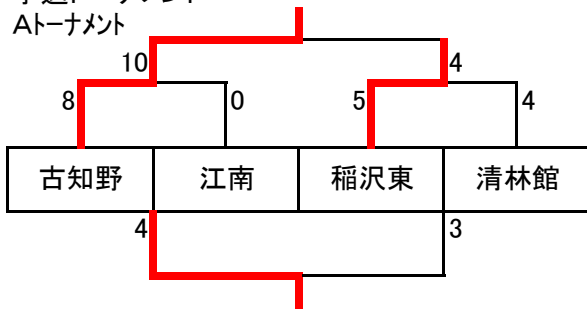

Dリーグ 大治会場

	五条A	江南	新川
五条A		○19-15	○25-16
江南	×15-19		×18-20
新川	×16-25	○20-18	

Eリーグ 岩倉会場

	西春	一宮興道	尾西
西春		○18-5	○17-9
一宮興道	×5-18		×8-18
尾西	×9-17	○18-8	

平成28年度尾張地区高等学校ハンドボール1年生大会男子 2日目トーナメント表

日時:9月25日(日) 会場:大治町スポーツセンター

予選トーナメント
Aトーナメント

決勝トーナメント
1位トーナメント

Bトーナメント

2位トーナメント

Cトーナメント

3位トーナメント

Dトーナメント

4位トーナメント