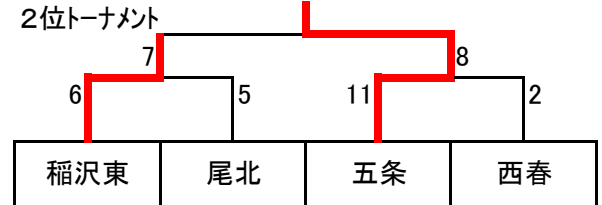

Dリーグ 大治会場

	五条A	江南	新川
五条A		○19-15	○25-16
江南	×15-19		×18-20
新川	×16-25	○20-18	

Eリーグ 岩倉会場

	西春	一宮興道	尾西
西春		○18-5	○17-9
一宮興道	×5-18		×8-18
尾西	×9-17	○18-8	

平成28年度尾張地区高等学校ハンドボール1年生大会男子 2日目トーナメント表

日時:9月25日(日) 会場:大治町スポーツセンター

予選トーナメント
Aトーナメント

決勝トーナメント
1位トーナメント

Bトーナメント

2位トーナメント

Cトーナメント

3位トーナメント

Dトーナメント

4位トーナメント