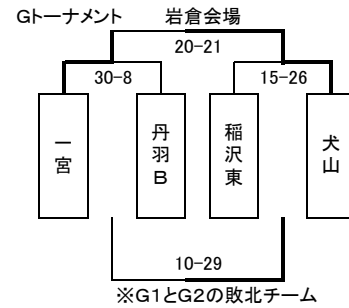

平成28年度尾張地区高等学校ハンドボール1年生大会男子 1日目対戦表

Aリーグ 大治会場

	津島東	誠信	尾北
津島東		○25-9	○35-1
誠信	×9-25		○18-11
尾北	×1-35	×11-18	

Bリーグ 大治会場

	滝	美和	清林館
滝		○28-4	○22-12
美和	×4-28		×9-33
清林館	×12-22	○33-9	

Cリーグ 大治会場

	佐織工業	一宮西	一宮工業
佐織工業		×13-28	○22-21
一宮西	○28-13		○26-16
一宮工業	×21-22	×16-26	

Dリーグ 大治会場

	五条A	江南	新川
五条A		○19-15	○25-16
江南	×15-19		×18-20
新川	×16-25	○20-18	

Eリーグ 岩倉会場

	西春	一宮興道	尾西
西春		○18-5	○17-9
一宮興道	×5-18		×8-18
尾西	×9-17	○18-8	

平成28年度尾張地区高等学校ハンドボール1年生大会男子 2日目トーナメント表

日時:9月25日(日) 会場:大治町スポーツセンター

予選トーナメント
Aトーナメント

決勝トーナメント
1位トーナメント

Bトーナメント

2位トーナメント

Cトーナメント

3位トーナメント

Dトーナメント

4位トーナメント