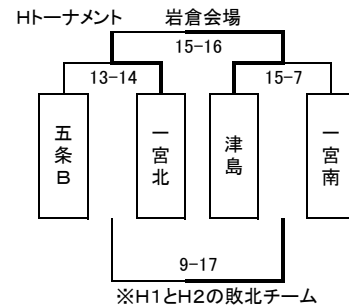

平成28年度尾張地区高等学校ハンドボール1年生大会男子 1日目対戦表

Aリーグ 大治会場

	津島東	誠信	尾北
津島東		○25-9	○35-1
誠信	×9-25		○18-11
尾北	×1-35	×11-18	

Bリーグ 大治会場

	滝	美和	清林館
滝		○28-4	○22-12
美和	×4-28		×9-33
清林館	×12-22	○33-9	

Cリーグ 大治会場

	佐織工業	一宮西	一宮工業
佐織工業		×13-28	○22-21
一宮西	○28-13		○26-16
一宮工業	×21-22	×16-26	

Dリーグ 大治会場

	五条A	江南	新川
五条A		○19-15	○25-16
江南	×15-19		×18-20
新川	×16-25	○20-18	

Eリーグ 岩倉会場

	西春	一宮興道	尾西
西春		○18-5	○17-9
一宮興道	×5-18		×8-18
尾西	×9-17	○18-8	

平成28年度尾張地区高等学校ハンドボール1年生大会男子 2日目トーナメント表

日時:9月25日(日) 会場:大治町スポーツセンター

予選トーナメント
Aトーナメント

決勝トーナメント
1位トーナメント

Bトーナメント

2位トーナメント

Cトーナメント

3位トーナメント

Dトーナメント

4位トーナメント