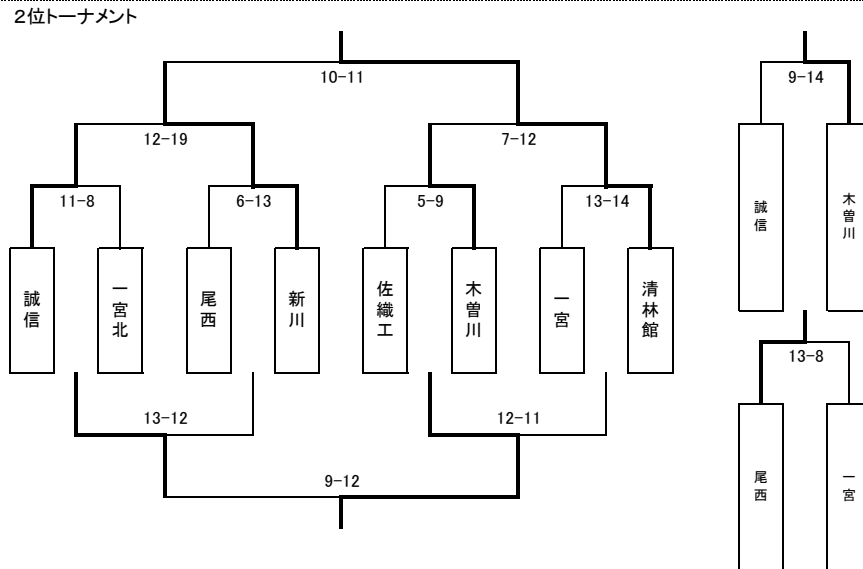

Dリーグ 大治会場

	五条A	江南	新川
五条A		○19-15	○25-16
江南	×15-19		×18-20
新川	×16-25	○20-18	

Eリーグ 岩倉会場

	西春	一宮興道	尾西
西春		○18-5	○17-9
一宮興道	×5-18		×8-18
尾西	×9-17	○18-8	

平成28年度尾張地区高等学校ハンドボール1年生大会男子 2日目トーナメント表

日時:9月25日(日) 会場:大治町スポーツセンター

予選トーナメント
Aトーナメント

決勝トーナメント
1位トーナメント

Bトーナメント

2位トーナメント

Cトーナメント

3位トーナメント

Dトーナメント

4位トーナメント