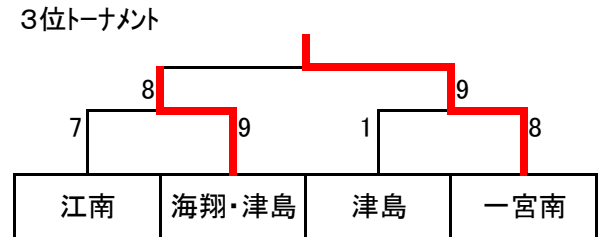

Dリーグ 大治会場

	五条A	江南	新川
五条A		○19-15	○25-16
江南	×15-19		×18-20
新川	×16-25	○20-18	

Eリーグ 岩倉会場

	西春	一宮興道	尾西
西春		○18-5	○17-9
一宮興道	×5-18		×8-18
尾西	×9-17	○18-8	

平成28年度尾張地区高等学校ハンドボール1年生大会男子 2日目トーナメント表

日時:9月25日(日) 会場:大治町スポーツセンター

予選トーナメント
Aトーナメント

決勝トーナメント
1位トーナメント

Bトーナメント

2位トーナメント

Cトーナメント

3位トーナメント

Dトーナメント

4位トーナメント