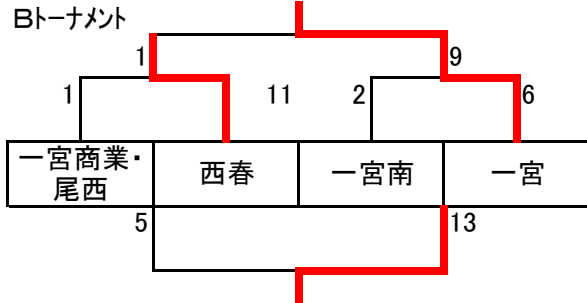

Dリーグ 大治会場

	五条A	江南	新川
五条A		○19-15	○25-16
江南	×15-19		×18-20
新川	×16-25	○20-18	

Eリーグ 岩倉会場

	西春	一宮興道	尾西
西春		○18-5	○17-9
一宮興道	×5-18		×8-18
尾西	×9-17	○18-8	

平成28年度尾張地区高等学校ハンドボール1年生大会男子 2日目トーナメント表

日時:9月25日(日) 会場:大治町スポーツセンター

予選トーナメント
Aトーナメント

決勝トーナメント
1位トーナメント

Bトーナメント

2位トーナメント

Cトーナメント

3位トーナメント

Dトーナメント

4位トーナメント