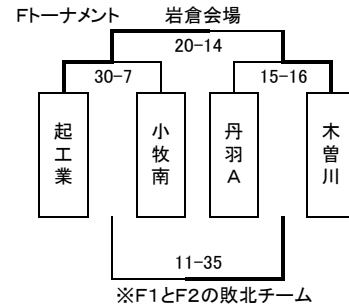

平成28年度尾張地区高等学校ハンドボール1年生大会男子 1日目対戦表

Aリーグ 大治会場

	津島東	誠信	尾北
津島東		○25-9	○35-1
誠信	×9-25		○18-11
尾北	×1-35	×11-18	

Bリーグ 大治会場

	滝	美和	清林館
滝		○28-4	○22-12
美和	×4-28		×9-33
清林館	×12-22	○33-9	

Cリーグ 大治会場

	佐織工業	一宮西	一宮工業
佐織工業		×13-28	○22-21
一宮西	○28-13		○26-16
一宮工業	×21-22	×16-26	

Dリーグ 大治会場

	五条A	江南	新川
五条A		○19-15	○25-16
江南	×15-19		×18-20
新川	×16-25	○20-18	

Eリーグ 岩倉会場

	西春	一宮興道	尾西
西春		○18-5	○17-9
一宮興道	×5-18		×8-18
尾西	×9-17	○18-8	

平成28年度尾張地区高等学校ハンドボール1年生大会男子 2日目トーナメント表

日時:9月25日(日) 会場:大治町スポーツセンター

予選トーナメント
Aトーナメント

決勝トーナメント
1位トーナメント

Bトーナメント

2位トーナメント

Cトーナメント

3位トーナメント

Dトーナメント

4位トーナメント