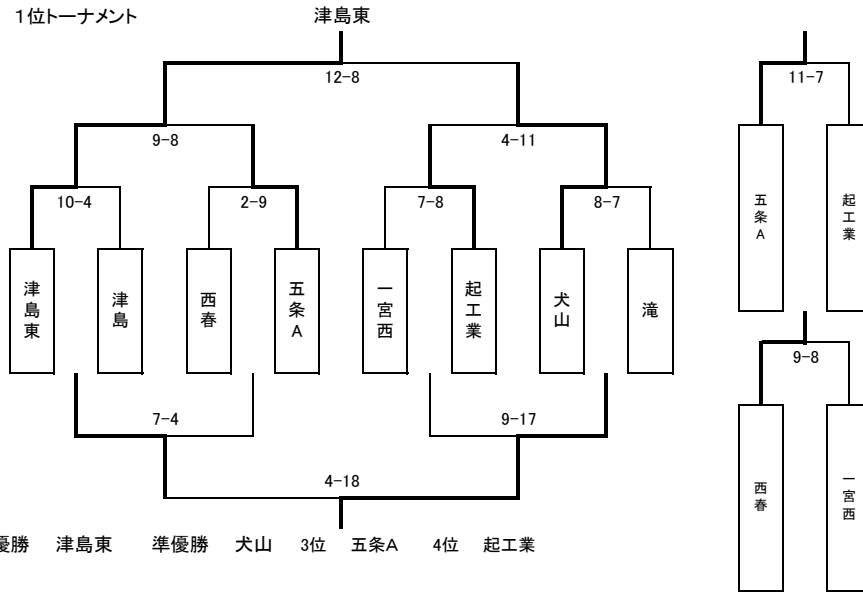

Dリーグ 大治会場

	五条A	江南	新川
五条A		○19-15	○25-16
江南	×15-19		×18-20
新川	×16-25	○20-18	

Eリーグ 岩倉会場

	西春	一宮興道	尾西
西春		○18-5	○17-9
一宮興道	×5-18		×8-18
尾西	×9-17	○18-8	

平成28年度尾張地区高等学校ハンドボール1年生大会男子 2日目トーナメント表

日時:9月25日(日) 会場:大治町スポーツセンター

予選トーナメント
Aトーナメント

決勝トーナメント
1位トーナメント

Bトーナメント

2位トーナメント

Cトーナメント

3位トーナメント

Dトーナメント

4位トーナメント