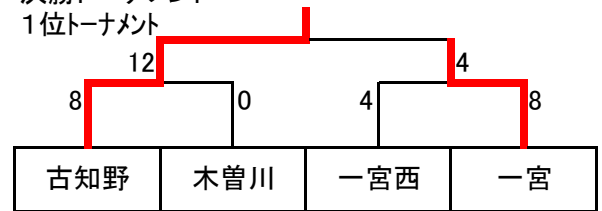

Dリーグ 大治会場

	五条A	江南	新川
五条A		○19-15	○25-16
江南	×15-19		×18-20
新川	×16-25	○20-18	

Eリーグ 岩倉会場

	西春	一宮興道	尾西
西春		○18-5	○17-9
一宮興道	×5-18		×8-18
尾西	×9-17	○18-8	

平成28年度尾張地区高等学校ハンドボール1年生大会男子 2日目トーナメント表

日時:9月25日(日) 会場:大治町スポーツセンター

予選トーナメント
Aトーナメント

決勝トーナメント
1位トーナメント

Bトーナメント

2位トーナメント

Cトーナメント

3位トーナメント

Dトーナメント

4位トーナメント