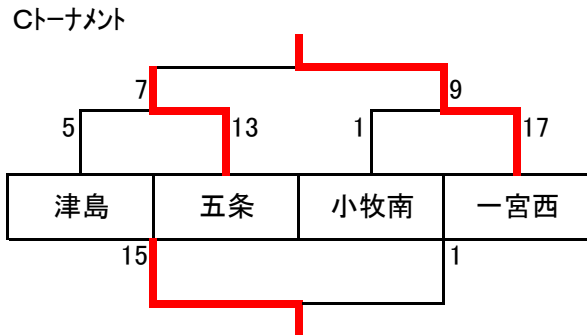

Dリーグ 大治会場

	五条A	江南	新川
五条A		○19-15	○25-16
江南	×15-19		×18-20
新川	×16-25	○20-18	

Eリーグ 岩倉会場

	西春	一宮興道	尾西
西春		○18-5	○17-9
一宮興道	×5-18		×8-18
尾西	×9-17	○18-8	

平成28年度尾張地区高等学校ハンドボール1年生大会男子 2日目トーナメント表

日時:9月25日(日) 会場:大治町スポーツセンター

予選トーナメント
Aトーナメント

決勝トーナメント
1位トーナメント

Bトーナメント

2位トーナメント

Cトーナメント

3位トーナメント

Dトーナメント

4位トーナメント