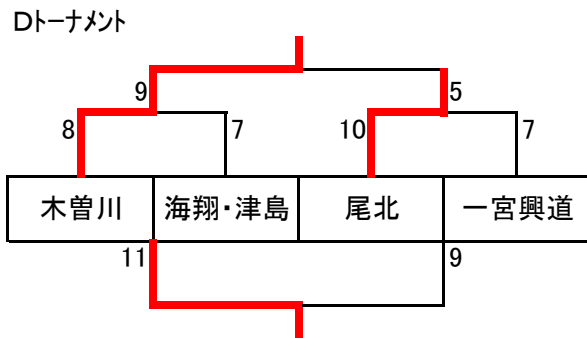

Dリーグ 大治会場

	五条A	江南	新川
五条A		○19-15	○25-16
江南	×15-19		×18-20
新川	×16-25	○20-18	

Eリーグ 岩倉会場

	西春	一宮興道	尾西
西春		○18-5	○17-9
一宮興道	×5-18		×8-18
尾西	×9-17	○18-8	

平成28年度尾張地区高等学校ハンドボール1年生大会男子 2日目トーナメント表

日時:9月25日(日) 会場:大治町スポーツセンター

予選トーナメント
Aトーナメント

決勝トーナメント
1位トーナメント

Bトーナメント

2位トーナメント

Cトーナメント

3位トーナメント

Dトーナメント

4位トーナメント