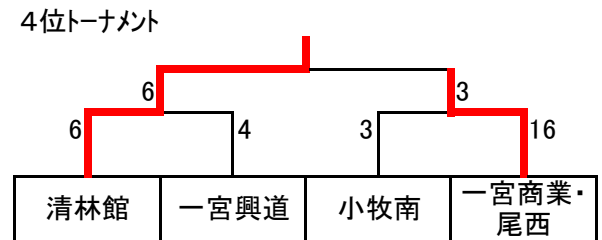

Dリーグ 大治会場

	五条A	江南	新川
五条A		○19-15	○25-16
江南	×15-19		×18-20
新川	×16-25	○20-18	

Eリーグ 岩倉会場

	西春	一宮興道	尾西
西春		○18-5	○17-9
一宮興道	×5-18		×8-18
尾西	×9-17	○18-8	

平成28年度尾張地区高等学校ハンドボール1年生大会男子 2日目トーナメント表

日時:9月25日(日) 会場:大治町スポーツセンター

予選トーナメント
Aトーナメント

決勝トーナメント
1位トーナメント

Bトーナメント

2位トーナメント

Cトーナメント

3位トーナメント

Dトーナメント

4位トーナメント