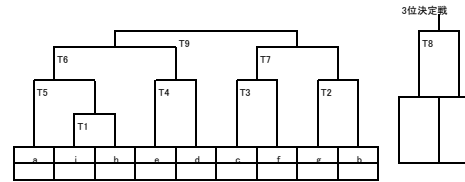

観水公園は9:00、大治町スポーツセンターは、8:45(20日は13:00)から入場可能です。

22、23日の審判については引率顧問で行いますので、9時に大治町スポーツセンターに集合してください。

各リーグ1位がトーナメントへ出場

決勝トーナメントについては、25分→5分→25分で行います。

中学校の先生が審判に予定です。どの試合になるかは、参加ペアが決まってから役員で決めさせていただきます。

2試合目以降TDは、負けチーム

勝ち点は、勝ち3、引き分け1、負け0です。勝ち点で並んだときは、得失点、直接対決の順で順位をきめる

W(網掛け)は、女子の試合です。

平成27年度尾張地区高等学校ハンドボール選手権大会 男子リーグ表

a	番号	学校名	津島東	大成	清林館	勝	敗	分	得失点	勝ち点	順位
1	1	津島東		3	1						
2	23	大成			2						
3	25	清林館									
b	番号	学校名	滝	丹羽	小牧南	勝	敗	分	得失点	勝ち点	順位
4	27	滝		6	4						
5	4	丹羽			5						
6	18	小牧南									
c	番号	学校名	犬山	一宮南	木曾川	勝	敗	分	得失点	勝ち点	順位
7	16	犬山		9	7						
8	9	一宮南			8						
9	20	木曾川									
d	番号	学校名	江南	西春	尾北	勝	敗	分	得失点	勝ち点	順位
10	24	江南		12	10						
11	13	西春			11						
12	19	尾北									
e	番号	学校名	五条	津島	古知野	勝	敗	分	得失点	勝ち点	順位
13	14	五条		15	13						
14	21	津島			14						
15	22	古知野									
f	番号	学校名	稲沢東	一宮西	一宮北	勝	敗	分	得失点	勝ち点	順位
16	12	稲沢東		18	16						
17	2	一宮西			17						
18	7	一宮北									
g	番号	学校名	佐織工業	一宮興道	美和	勝	敗	分	得失点	勝ち点	順位
19	6	佐織工業		21	19						
20	11	一宮興道			20						
21	17	美和									
h	番号	学校名	起工業	誠信	尾西	勝	敗	分	得失点	勝ち点	順位
22	15	起工業		24	22						
23	3	誠信			23						
24	5	尾西									
i	番号	学校名	一宮	一宮工業	新川	勝	敗	分	得失点	勝ち点	順位
25	8	一宮		27	25						
26	10	一宮工業			26						
27	28	新川									

大治町スポーツセンター

8月20日		A				B			
時間	審判	学校名	学校名	TD	審判	学校名	学校名	TD	審判
1 14:30	wd5	一宮商業	五条	三宅					
2 15:30	wb8	小牧南	一宮南	間瀬					
3									
4									
5									
6									
7									

8月21日		A				B			
時間	審判	学校名	学校名	TD	審判	学校名	学校名	TD	審判
1 9:40	a1	津島東	清林館	奥村	b1	滝	小牧南		横山
2 10:50	c1	犬山	木曾川	八田	g1	佐織工業	美和		早川
3 12:10	a2	大成	清林館	間瀬	b2	丹羽	小牧南		坂野
4 13:20	c2	一宮南	木曾川	奥村	e2	一宮興道	美和		間瀬
5 14:40	a3	津島東	大成	長坂	b3	滝	丹羽		横山
6 15:50	c3	犬山	一宮南	八田	g3	佐織工業	一宮興道		坂野

8月22日		A				B			
時間	審判	学校名	学校名	TD	審判	学校名	学校名	TD	審判
1 10:00	T1				w2				
2 11:10	w1								
3 12:20	T5				T2				
4 13:30	T3				T4				
5 14:40	w3				w4				
6									

8月23日		A			
時間	審判	学校名	学校名	TD	審判
1 10:00	T6				
2 11:10	T7				
3 13:40	T8				
4 14:50	T9				

男子 トーナメント