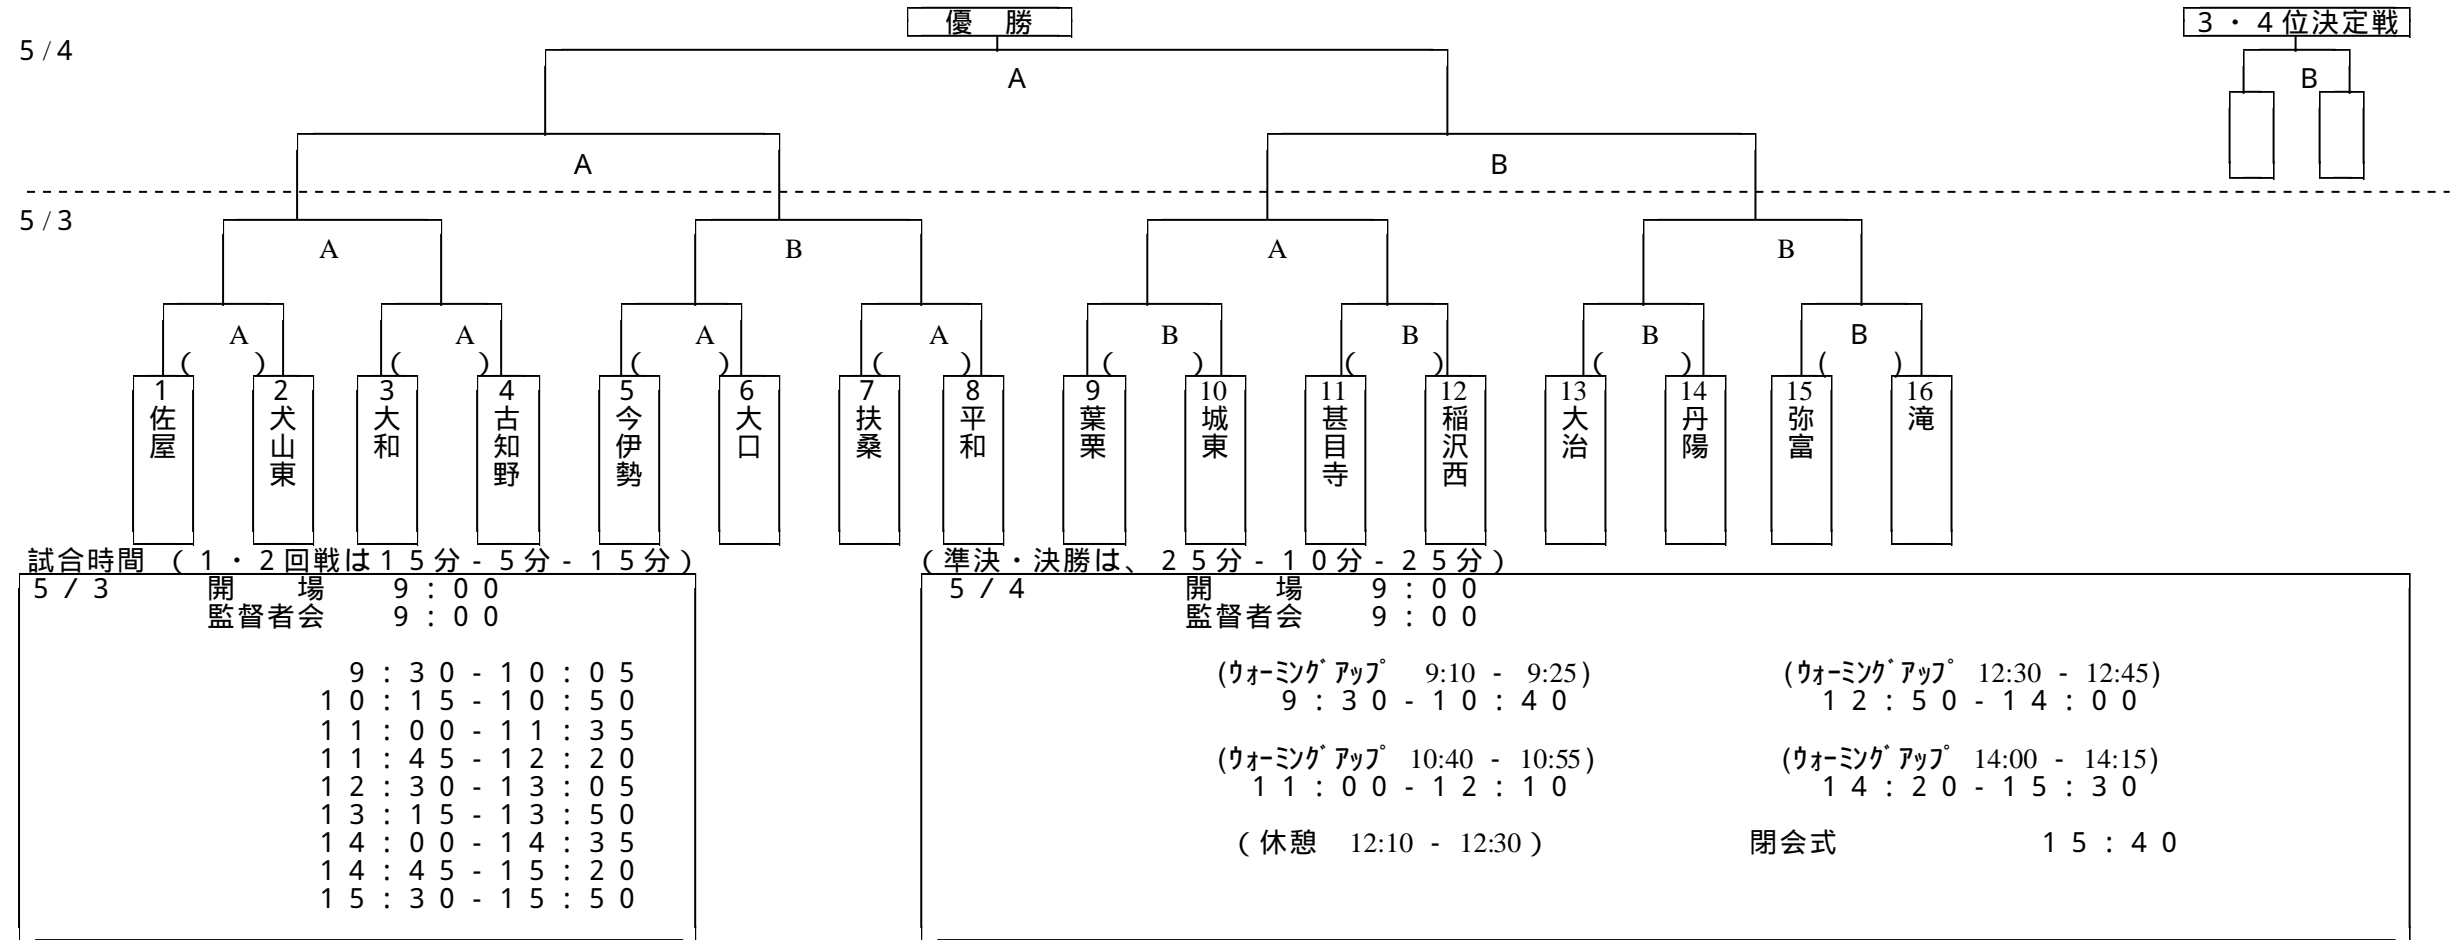

西尾張地区春季中学生ハンドボール選手権大会組み合わせ表 (男子) 尾北6 稲沢2 一宮4 海部4 計16校

西尾張地区春季中学生ハンドボール選手権大会組み合わせ表 (女子) 尾北3 稲沢2 一宮2 海部2 計10校