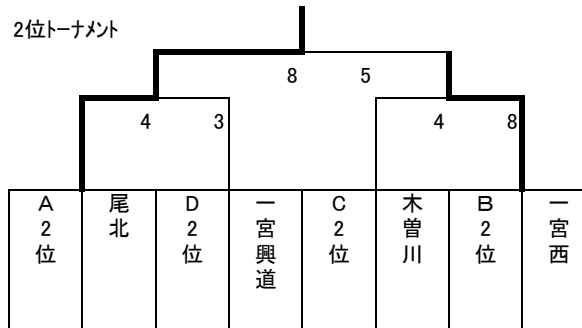

	津島	西春・清林館	木曾川	勝	敗	順位
津島		○	○	2	0	1
西春・清林館	×		×	0	2	3
木曾川	×	○		1	1	2

D

	一宮商業	稲沢東・海翔	五条	一宮興道	勝	敗	順位
一宮商業		○	○	○	3	0	1
稲沢東・海翔	×		×	○	1	2	4
五条	×	○		×	1	2	3
一宮興道	×	×	○		1	2	2

2位～4位は得失点差

1位トーナメント

1位トーナメント

- 1位 古知野高校
- 2位 一宮高校
- 3位 一宮商業高校
- 津島高校

2位トーナメント

3位4位トーナメント