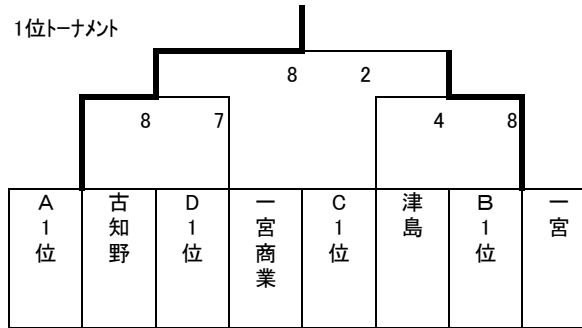

平成27年度尾張地区高等学校1年生ハンドボール大会

リーグ表

A

	古知野	一宮南	尾北	勝	敗	分	順位
古知野		○	○	2	0	0	1
一宮南	×		△	0	1	1	3
尾北	×	△		0	1	1	2

2位3位は総得点差

B

	一宮西	江南	一宮	勝	敗	順位
一宮西		○	×	1	1	2
江南	×		×	0	2	3
一宮	○	○		2	0	1

C

	津島	西春・清林館	木曾川	勝	敗	順位
津島		○	○	2	0	1
西春・清林館	×		×	0	2	3
木曾川	×	○		1	1	2

D

	一宮商業	稲沢東・海翔	五条	一宮興道	勝	敗	順位
一宮商業		○	○	○	3	0	1
稲沢東・海翔	×		×	○	1	2	4
五条	×	○		×	1	2	3
一宮興道	×	×	○		1	2	2

2位～4位は得失点差

1位トーナメント

1位トーナメント

- 1位 古知野高校
- 2位 一宮高校
- 3位 一宮商業高校
- 津島高校

2位トーナメント

3位4位トーナメント