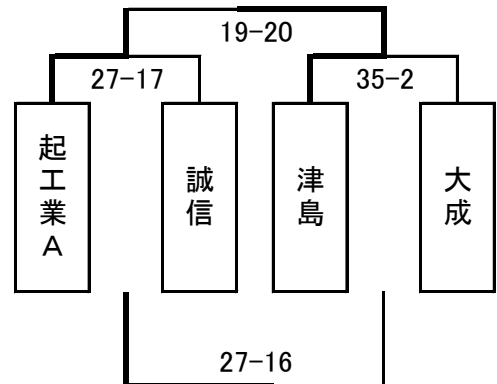

Dリーグ

	一宮	一宮北	一宮興道
一宮		○18-10	○18-9
一宮北	×10-18		○17-14
一宮興道	×9-18	×14-17	

Eリーグ

	佐織工業	一宮西	美和
佐織工業		○15-8	○19-13
一宮西	×8-15		△13-13
美和	×13-19	△13-13	

Fリーグ

	江南	木曽川	五条
江南		○30-15	○23-20
木曽川	×15-30		×20-25
五条	×20-23	○25-20	

Gトーナメント

Hトーナメント

※ 試合時間は前半20分-10分-後半20分。

チームタイムアウトなし。

トーナメントで同点の場合は1名によるサドンデス7mtcを実施。

リーグ戦での勝ち点は、勝ち3、引き分け1、負け0です。

勝ち点で並んだ場合は、得失点差、直接対決、得点、失点の順で順位を決める。

タイムスケジュールは別紙の通り。