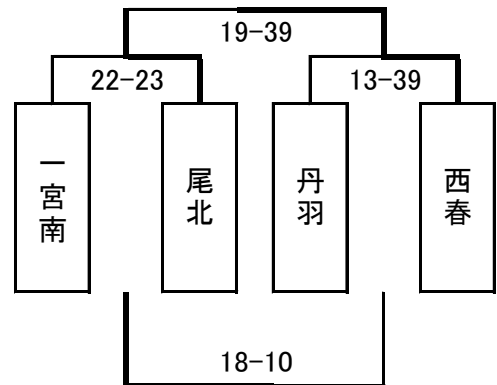

Dリーグ

	一宮	一宮北	一宮興道
一宮		○18-10	○18-9
一宮北	×10-18		○17-14
一宮興道	×9-18	×14-17	

Eリーグ

	佐織工業	一宮西	美和
佐織工業		○15-8	○19-13
一宮西	×8-15		△13-13
美和	×13-19	△13-13	

Fリーグ

	江南	木曽川	五条
江南		○30-15	○23-20
木曽川	×15-30		×20-25
五条	×20-23	○25-20	

Gトーナメント

Hトーナメント

※ 試合時間は前半20分-10分-後半20分。

チームタイムアウトなし。

トーナメントで同点の場合は1名によるサドンデス7mtcを実施。

リーグ戦での勝ち点は、勝ち3、引き分け1、負け0です。

勝ち点で並んだ場合は、得失点差、直接対決、得点、失点の順で順位を決める。

タイムスケジュールは別紙の通り。