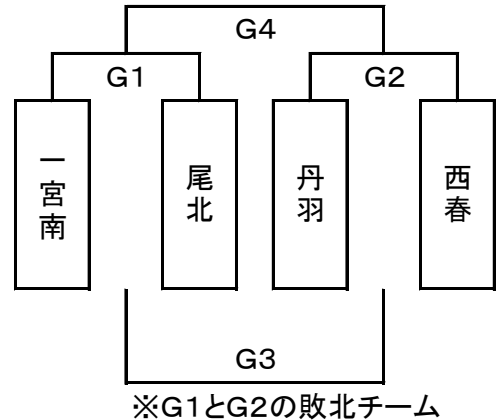

	一宮	一宮北	一宮興道
一宮		D1	D3
一宮北			D2
一宮興道			

Eリーグ

	佐織工業	一宮西	美和
佐織工業		E1	E3
一宮西			E2
美和			

Fリーグ

	江南	木曽川	五条
江南		F1	F3
木曽川			F2
五条			

Gトーナメント

Hトーナメント

※ 試合時間は前半20分ー10分ー後半20分。

チームタイムアウトなし。

トーナメントで同点の場合は1名によるサドンデス7mtcを実施。

リーグ戦での勝ち点は、勝ち3、引き分け1、負け0です。

勝ち点で並んだ場合は、得失点差、直接対決、得点、失点の順で順位を決める。

タイムスケジュールは別紙の通り。

A～Fリーグは総当たり戦、G・Hはトーナメント戦で行います。各リーグ・トーナメントの上位2校が、27日に順位別決勝トーナメントを行います。