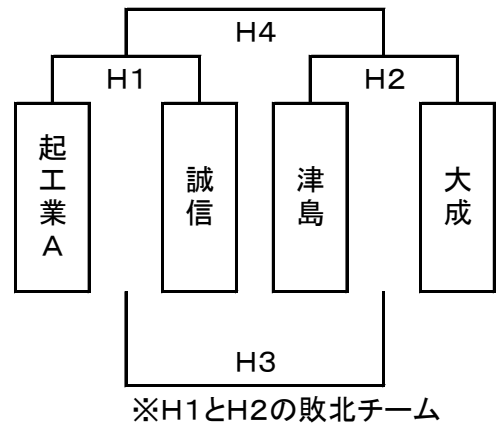

	一宮	一宮北	一宮興道
一宮		D1	D3
一宮北			D2
一宮興道			

Eリーグ

	佐織工業	一宮西	美和
佐織工業		E1	E3
一宮西			E2
美和			

Fリーグ

	江南	木曽川	五条
江南		F1	F3
木曽川			F2
五条			

Gトーナメント

Hトーナメント

※ 試合時間は前半20分ー10分ー後半20分。

チームタイムアウトなし。

トーナメントで同点の場合は1名によるサドンデス7mtcを実施。

リーグ戦での勝ち点は、勝ち3、引き分け1、負け0です。

勝ち点で並んだ場合は、得失点差、直接対決、得点、失点の順で順位を決める。

タイムスケジュールは別紙の通り。

A～Fリーグは総当たり戦、G・Hはトーナメント戦で行います。各リーグ・トーナメントの上位2校が、27日に順位別決勝トーナメントを行います。