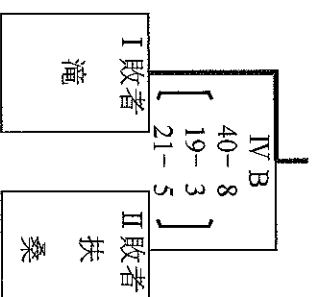

ハンドボール

1. 1 日時 7月20日(土) 開会式 9時10分より 第1試合 9時30分より
   2 会場 7月21日(日) 第1試合日 9時30分より
   3 組み合わせ・審判割り当て 岩倉市総合体育文化センター TEL 0568-66-2222

○ 第1日目

【男子予選Aリーグ】

	滝	城東	扶桑	順位
滝		[38-6]	[34-9]	1 (57)
城東	[6-38]	[17-6]	[17-2]	3 (-41)
扶桑	[9-34]	[27-18]	[18-27]	2 (-16)
	[2-17]	[11-8]	[8-11]	
	[7-17]	[16-10]	[10-16]	

【男子予選Bリーグ】

	古知野	大口	犬東	順位
古知野		[25-22]	[29-10]	1 (22)
大口	[22-25]	[15-10]	[14-8]	2 (12)
犬東	[10-15]	[12-10]	[30-15]	3 (-34)
	[8-14]	[9-16]	[16-9]	
	[2-15]	[6-14]	[14-6]	

【女子決勝リーグ】

	大口	城東	古知野	順位
大口		[28-20]	[27-14]	1 (21)
城東	[20-28]	[15-8]	[18-3]	2 (1)
古知野	[14-27]	[16-25]	[25-16]	3 (-22)
	[3-18]	[8-14]	[14-8]	
	[11-9]	[8-11]	[11-8]	

【審判割り】 ※本字は女子の試合

	Aユース	Bユース
①	滝 vs 扶桑 川地・平山(山田)	古知野 vs 犬東 柳原・立田(有馬)
②	城東 vs 扶桑 川地・立田(平山)	磯野 vs 小川(山田)
③	滝 vs 城東 仙田・川地(犬飼)	古知野 vs 立田 桜井・林田(立田)
I	大口 vs 古知野 桜井・林田(小川)	
II	滝 vs 大口 立田・仙田(山田)	扶桑 vs 古知野 川地・犬飼(平山)
III	城東 vs 古知野 城田・柳原(有馬)	
IV	滝 vs 古知野 犬飼・立田(林田)	大口 vs 扶桑 仙田・川地(山田)
V	大口 vs 城東 大田・桜井(磯野)	

○ 第2日目 (男子決勝トーナメント)

7月20日(土)の日程

- ①第1試合 9:30~10:30
- ②第2試合 11:55~12:55
- ③第3試合 14:20~15:20

○ 大会結果

【男子】

優勝	大口町立大口中学校
準優勝	江南市立古知野中学校
第3位	私立滝中学校
第3位	扶桑町立扶桑中学校
女子	
優勝	大口町立大口中学校
準優勝	犬山市立城東中学校
第3位	江南市立古知野中学校

7月21日(日)の日程

1. I 女子決勝リーグ 9:30~10:40
2. II 女子決勝リーグ 10:50~12:00
3. III 女子決勝リーグ 11:20~12:30
4. IV 男子代表戦 13:30~14:40
5. V 女子決勝リーグ 14:50~16:00

閉会式 16:10~

※ 試合時間は以下の通り
7月20日(土) 20分-10分-20分
7月21日(日) 25分-10分-25分