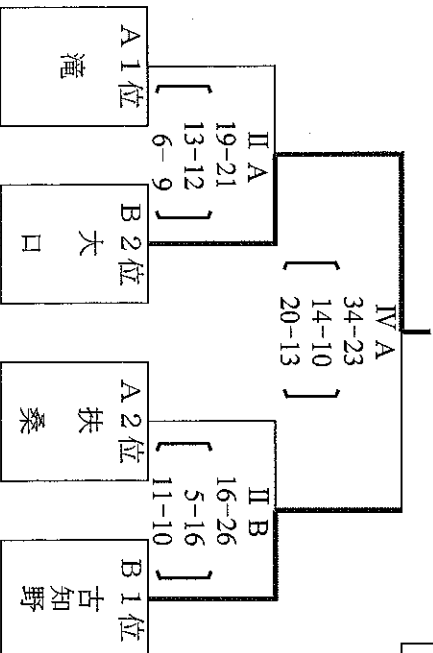

ハンドボール

1. 1 日時 7月20日(土) 開会式 9時10分より 第1試合 9時30分より
   2 会場 7月21日(日) 第1試合日 9時30分より
   3 組み合わせ・審判割り当て 岩倉市総合体育文化センター TEL 0568-66-2222

○ 第1日目

【男子予選Aリーグ】

	滝	城東	扶桑	順位
滝		[38-6]	[34-9]	1 (57)
城東	[6-38]	[17-6]	[17-2]	3 (-41)
扶桑	[9-34]	[27-18]	[18-27]	2 (-16)
	[2-17]	[11-8]	[8-11]	
	[7-17]	[16-10]	[10-16]	

【男子予選Bリーグ】

	古知野	大口	犬東	順位
古知野		[25-22]	[29-10]	1 (22)
大口	[22-25]	[15-10]	[14-8]	2 (12)
犬東	[10-15]	[12-10]	[30-15]	3 (-34)
	[8-14]	[9-16]	[16-9]	
	[2-15]	[6-14]	[14-6]	

【女子決勝リーグ】

	大口	城東	古知野	順位
大口		[28-20]	[27-14]	1 (21)
城東	[20-28]	[15-8]	[18-3]	2 (1)
古知野	[14-27]	[16-25]	[25-16]	3 (-22)
	[3-18]	[8-14]	[14-8]	
	[11-9]	[8-11]	[11-8]	

【審判割り】 ※本字は女子の試合

	Aユース	Bユース
①	滝 vs 扶桑 川地・平山(山田)	古知野 vs 犬東 柳原・立田(有馬)
②	城東 vs 扶桑 川地・立田(平山)	磯野 vs 小川(山田)
③	滝 vs 城東 仙田・川地(犬飼)	古知野 vs 立田 桜井・林田(立田)
I	大口 vs 古知野 桜井・林田(小川)	
II	滝 vs 大口 立田・仙田(山田)	扶桑 vs 古知野 川地・犬飼(平山)
III	城東 vs 古知野 城田・柳原(有馬)	
IV	滝 vs 古知野 犬飼・立田(林田)	大口 vs 扶桑 仙田・川地(山田)
V	大口 vs 城東 大田・桜井(磯野)	

○ 第2日目 (男子決勝トーナメント)

7月20日(土)の日程

- ①第1試合 9:30~10:30
- ②第2試合 11:55~12:55
- ③第3試合 14:20~15:20

○ 大会結果

【男子】

優勝	大口町立大口中学校
準優勝	江南市立古知野中学校
第3位	私立滝中学校
第3位	扶桑町立扶桑中学校
女子	
優勝	大口町立大口中学校
準優勝	犬山市立城東中学校
第3位	江南市立古知野中学校

7月21日(日)の日程

1. I 女子決勝リーグ 9:30~10:40
2. II 女子決勝リーグ 10:50~12:00
3. III 女子決勝リーグ 11:20~12:30
4. IV 男子代表戦 13:30~14:40
5. V 女子決勝リーグ 14:50~16:00

閉会式 16:10~

※ 試合時間は以下の通り
7月20日(土) 20分-10分-20分
7月21日(日) 25分-10分-25分