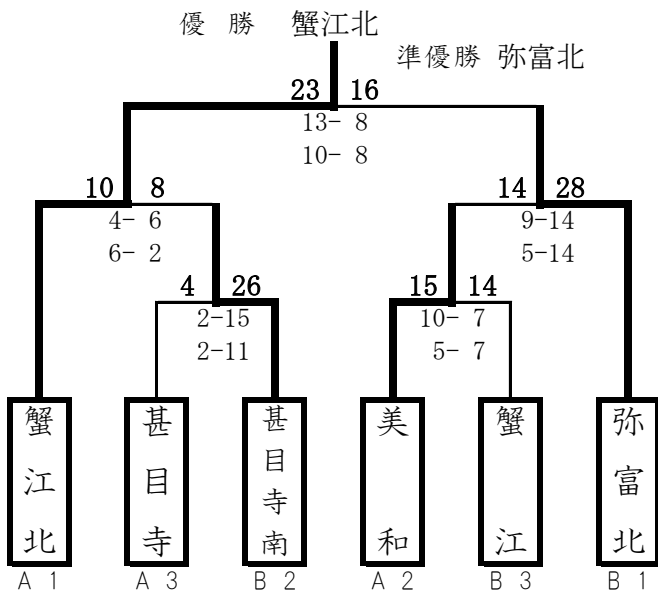

男子決勝トーナメント

優勝 大治町立大治中学校
準優勝 愛西市立佐屋中学校
第3位 あま市立甚目寺中学校
第3位 弥富市立弥富中学校

女子決勝トーナメント

優勝 蟹江町立蟹江北中学校
準優勝 弥富市立弥富北中学校
第3位 あま市立美和中学校
第3位 あま市立甚目寺南中学校

タイムテーブル

試合時間	対戦カード	Aコート	Bコート
① 9 : 30 ~	女子T1回戦	甚目寺女 4 - 26 甚目寺南女	美和女 15 - 14 蟹江女
		コートチェンジ	コートチェンジ
② 10 : 30 ~	男子T1回戦	天王男 5 - 20 大治男	蟹江北男 9 - 14 佐屋男
		コートチェンジ	コートチェンジ
③ 11 : 30 ~	女子準決勝	蟹江北女 10 - 8 甚目寺南女	美和女 14 - 28 弥富北女
		コートチェンジ	コートチェンジ
④ 12 : 30 ~	男子準決勝	甚目寺男 14 - 21 大治男	佐屋男 26 - 22 弥富男
		コートチェンジ	コートチェンジ
⑤ 13 : 30 ~	女子決勝・3決	蟹江北女 23 - 16 弥富北女	甚目寺南女 9 - 10 美和女
		コートチェンジ	コートチェンジ
⑥ 14 : 30 ~	男子決勝・3決	大治男 25 - 13 佐屋男	甚目寺男 31 - 18 弥富男
15 : 30 ~			