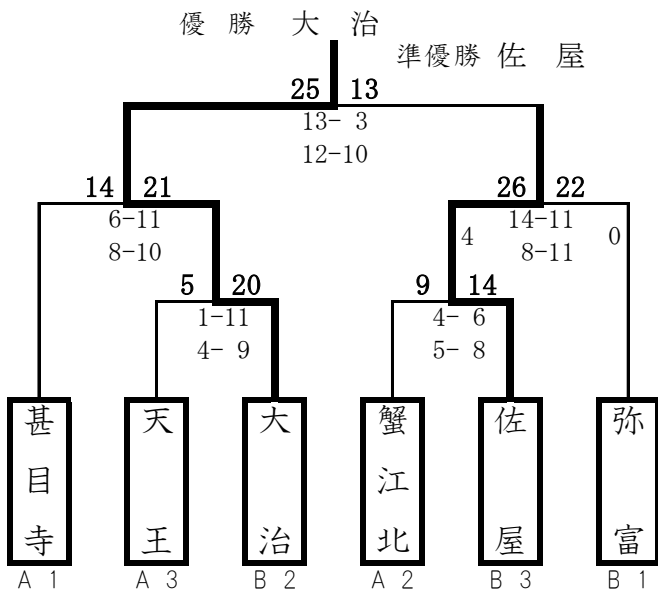

男子決勝トーナメント

優勝 大治町立大治中学校
準優勝 愛西市立佐屋中学校
第3位 あま市立甚目寺中学校
第3位 弥富市立弥富中学校

女子決勝トーナメント

優勝 蟹江町立蟹江北中学校
準優勝 弥富市立弥富北中学校
第3位 あま市立美和中学校
第3位 あま市立甚目寺南中学校

タイムテーブル

試合時間	対戦カード	Aコート	Bコート
① 9 : 30 ~	女子T1回戦	甚目寺女 4 - 26 甚目寺南女	美和女 15 - 14 蟹江女
		コートチェンジ	コートチェンジ
② 10 : 30 ~	男子T1回戦	天王男 5 - 20 大治男	蟹江北男 9 - 14 佐屋男
		コートチェンジ	コートチェンジ
③ 11 : 30 ~	女子準決勝	蟹江北女 10 - 8 甚目寺南女	美和女 14 - 28 弥富北女
		コートチェンジ	コートチェンジ
④ 12 : 30 ~	男子準決勝	甚目寺男 14 - 21 大治男	佐屋男 26 - 22 弥富男
		コートチェンジ	コートチェンジ
⑤ 13 : 30 ~	女子決勝・3決	蟹江北女 23 - 16 弥富北女	甚目寺南女 9 - 10 美和女
		コートチェンジ	コートチェンジ
⑥ 14 : 30 ~	男子決勝・3決	大治男 25 - 13 佐屋男	甚目寺男 31 - 18 弥富男
15 : 30 ~			