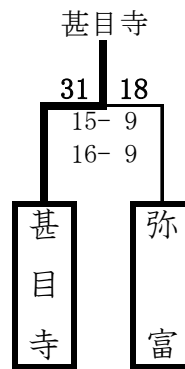

男子決勝トーナメント

優勝 大治町立大治中学校
準優勝 愛西市立佐屋中学校
第3位 あま市立甚目寺中学校
第3位 弥富市立弥富中学校

女子決勝トーナメント

優勝 蟹江町立蟹江北中学校
準優勝 弥富市立弥富北中学校
第3位 あま市立美和中学校
第3位 あま市立甚目寺南中学校

タイムテーブル

試合時間	対戦カード	Aコート	Bコート
① 9 : 30 ~	女子T1回戦	甚目寺女 4 - 26 甚目寺南女	美和女 15 - 14 蟹江女
		コートチェンジ	コートチェンジ
② 10 : 30 ~	男子T1回戦	天王男 5 - 20 大治男	蟹江北男 9 - 14 佐屋男
		コートチェンジ	コートチェンジ
③ 11 : 30 ~	女子準決勝	蟹江北女 10 - 8 甚目寺南女	美和女 14 - 28 弥富北女
		コートチェンジ	コートチェンジ
④ 12 : 30 ~	男子準決勝	甚目寺男 14 - 21 大治男	佐屋男 26 - 22 弥富男
		コートチェンジ	コートチェンジ
⑤ 13 : 30 ~	女子決勝・3決	蟹江北女 23 - 16 弥富北女	甚目寺南女 9 - 10 美和女
		コートチェンジ	コートチェンジ
⑥ 14 : 30 ~	男子決勝・3決	大治男 25 - 13 佐屋男	甚目寺男 31 - 18 弥富男
15 : 30 ~			