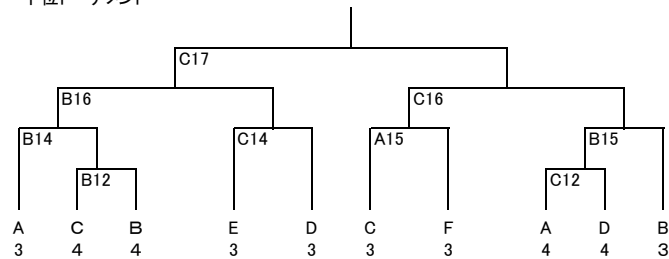

男子予選Bブロック

	起工業	一宮西	小牧南	一宮北	勝	負	順位
起工業		B1	B5	B8			
一宮西			B7	C9			
小牧南				B3			
一宮北							

男子予選Eブロック

	一宮南	西春	尾西	勝	負	順位
一宮南		B2	A10			
西春			B4			
尾西						

男子予選Cブロック

	一宮	丹羽	一宮興道	尾北	勝	負	順位
一宮		C1	C5	C8			
丹羽			C7	C10			
一宮興道				C3			
尾北							

男子予選Fブロック

	五条	津島	美和	勝	負	順位
五条		C2	C6			
津島			C4			
美和						

試合順	時間	A		審判	B		審判	C		審判
1	9:30 ~	9:50	津島東 誠信		起工業 一宮西			一宮 丹羽		
2	9:55 ~	10:15	滝 木曾川		一宮南 西春			五条 津島		
3	10:20 ~	10:40	佐織工業 一宮工業		小牧南 一宮北			一宮興道 尾北		
4	10:45 ~	11:05	江南 大成		西春 尾西			津島 美和		
5	11:10 ~	11:30	津島東 佐織工業		起工業 小牧南			一宮 一宮興道		
6	11:35 ~	11:55	滝 江南		木曾川 大成			五条 美和		
7	12:00 ~	12:20	佐織工業 誠信		一宮西 小牧南			丹羽 一宮興道		
8	12:25 ~	12:45	津島東 一宮工業		起工業 一宮北			一宮 尾北		
9	12:50 ~	13:10	木曾川 江南		誠信 一宮工業			一宮西 一宮北		
10	13:15 ~	13:35	一宮南 尾西		滝 大成			丹羽 尾北		
	13:40 ~	14:00								
11	14:05 ~	14:25								
12	14:30 ~	14:50								
13	14:55 ~	15:15								
14	15:20 ~	15:40								
15	15:45 ~	16:05								
16	16:10 ~	16:30								
17	16:35 ~	16:55								

上位トーナメント

下位トーナメント

平成23年10月2日(日)

尾北高校グランド

すべてランニングタイムです。20-5-20・・・でプログラムを組み、本部で計時します。

対戦前1分前には、整列してください。試合後の「礼」は省略してスムーズな運営に協力してください。

リーグ戦の審判は、お互いの顧問の話し合いにより、行ってください。(教員の場合、1審でもよい)

トーナメント戦の審判は、前の試合の負けチームが、該当コートで行ってください。