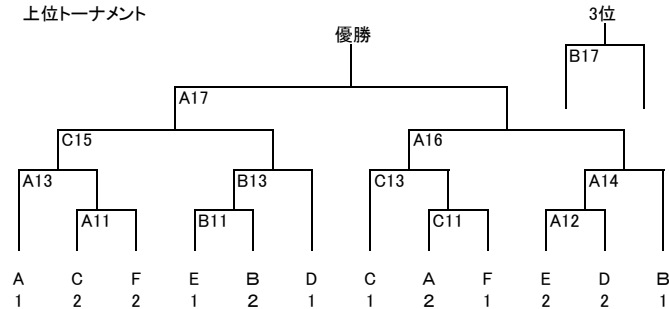

平成23年度尾張地区高等学校ハンドボール1年生大会男子組合せ

男子予選Aブロック

	津島東	誠信	佐織工業	一宮工業	勝	負	順位
津島東		A1	A5	A8			
誠信			A7	B9			
佐織工業				A3			
一宮工業							

男子予選Dブロック

	滝	木曾川	江南	大成	勝	負	順位
滝		A2	A6	B10			
木曾川			A9	B6			
江南				A4			
大成							

男子予選Bブロック

	起工業	一宮西	小牧南	一宮北	勝	負	順位
起工業		B1	B5	B8			
一宮西			B7	C9			
小牧南				B3			
一宮北							

男子予選Eブロック

	一宮南	西春	尾西	勝	負	順位
一宮南		B2	A10			
西春			B4			
尾西						

男子予選Cブロック

	一宮	丹羽	一宮興道	尾北	勝	負	順位
一宮		C1	C5	C8			
丹羽			C7	C10			
一宮興道				C3			
尾北							

男子予選Fブロック

	五条	津島	美和	勝	負	順位
五条		C2	C6			
津島			C4			
美和						

試合順	時間	A		審判	B		審判	C		審判
1	9:30 ~	9:50	津島東 誠信		起工業 一宮西			一宮 丹羽		
2	9:55 ~	10:15	滝 木曾川		一宮南 西春			五条 津島		
3	10:20 ~	10:40	佐織工業 一宮工業		小牧南 一宮北			一宮興道 尾北		
4	10:45 ~	11:05	江南 大成		西春 尾西			津島 美和		
5	11:10 ~	11:30	津島東 佐織工業		起工業 小牧南			一宮 一宮興道		
6	11:35 ~	11:55	滝 江南		木曾川 大成			五条 美和		
7	12:00 ~	12:20	佐織工業 誠信		一宮西 小牧南			丹羽 一宮興道		
8	12:25 ~	12:45	津島東 一宮工業		起工業 一宮北			一宮 尾北		
9	12:50 ~	13:10	木曾川 江南		誠信 一宮工業			一宮西 一宮北		
10	13:15 ~	13:35	一宮南 尾西		滝 大成			丹羽 尾北		
	13:40 ~	14:00								
11	14:05 ~	14:25								
12	14:30 ~	14:50								
13	14:55 ~	15:15								
14	15:20 ~	15:40								
15	15:45 ~	16:05								
16	16:10 ~	16:30								
17	16:35 ~	16:55								

上位トーナメント