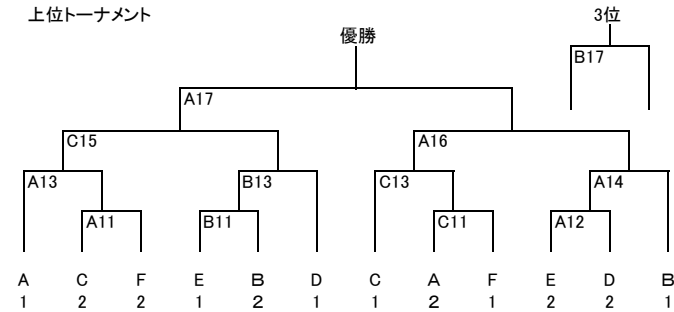

平成22年度尾張地区高等学校ハンドボール1年生大会男子組合せ

男子予選Aブロック

	津島東	丹羽	尾北	西春	勝	負	順位
津島東		A1	A5	A8			
丹羽			A7	B9			
尾北				A3			
西春							

男子予選Dブロック

	五条	津島	犬山	美和	勝	負	順位
五条		A2	A6	B10			
津島			A9	B6			
犬山				A4			
美和							

男子予選Bブロック

	滝	江南	一宮	大成	勝	負	順位
滝		B1	B5	B8			
江南			B7	C9			
一宮				B3			
大成							

男子予選Eブロック

	一宮南	一宮北	勝	負	順位
一宮南		B2	A10		
一宮北			B4		

男子予選Cブロック

	起工業	木曾川	稲沢東	一宮工業	勝	負	順位
起工業		C1	C5	C8			
木曾川			C7	C10			
稲沢東				C3			
一宮工業							

男子予選Fブロック

	一宮興道	新川	一宮西	勝	負	順位
一宮興道		C2	C6			
新川			C4			
一宮西						

試合順	時間	Aコート		審判	Bコート		審判	Cコート		審判
1	9:30 ~	津島東	丹羽		滝	江南		起工業	木曾川	
2	9:55 ~	五条	津島		一宮南	尾西・佐織		一宮興道	新川	
3	10:20 ~	尾北	西春		一宮	大成		稲沢東	一宮工業	
4	10:45 ~	犬山	美和		尾西・佐織	一宮北		新川	一宮西	
5	11:10 ~	津島東	尾北		滝	一宮		起工業	稲沢東	
6	11:35 ~	五条	犬山		津島	美和		一宮興道	一宮西	
7	12:00 ~	尾北	丹羽		江南	一宮		木曾川	稲沢東	
8	12:25 ~	津島東	西春		滝	大成		起工業	一宮工業	
9	12:50 ~	津島	犬山		丹羽	西春		江南	大成	
10	13:15 ~	一宮南	一宮北		五条	美和		木曾川	一宮工業	
	13:40 ~									
11	14:05 ~									
12	14:30 ~									
13	14:55 ~									
14	15:20 ~									
15	15:45 ~									
16	16:10 ~									
17	16:35 ~									

上位トーナメント