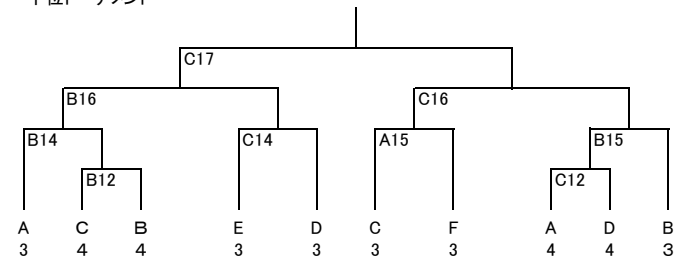

男子予選Fブロック

	一宮興道	新川	一宮西	勝	負	順位
一宮興道		C2	C6			
新川			C4			
一宮西						

試合順	時間	Aコート		審判	Bコート		審判	Cコート		審判
1	9:30 ~	津島東	丹羽		滝	江南		起工業	木曾川	
2	9:55 ~	五条	津島		一宮南	尾西・佐織		一宮興道	新川	
3	10:20 ~	尾北	西春		一宮	大成		稲沢東	一宮工業	
4	10:45 ~	犬山	美和		尾西・佐織	一宮北		新川	一宮西	
5	11:10 ~	津島東	尾北		滝	一宮		起工業	稲沢東	
6	11:35 ~	五条	犬山		津島	美和		一宮興道	一宮西	
7	12:00 ~	尾北	丹羽		江南	一宮		木曾川	稲沢東	
8	12:25 ~	津島東	西春		滝	大成		起工業	一宮工業	
9	12:50 ~	津島	犬山		丹羽	西春		江南	大成	
10	13:15 ~	一宮南	一宮北		五条	美和		木曾川	一宮工業	
	13:40 ~									
11	14:05 ~									
12	14:30 ~									
13	14:55 ~									
14	15:20 ~									
15	15:45 ~									
16	16:10 ~									
17	16:35 ~									

上位トーナメント

下位トーナメント

平成22年10月3日(日)

尾北高校グラウンド

すべてランニングタイムです。本部で計時します。

対戦前1分前には、整列してください。試合後の「礼」は省略してスムーズな運営に協力してください。

リーグ戦の審判は、お互いの顧問の話し合いにより、行ってください。(教員の場合、1審でもよい)

トーナメント戦の審判は、前の試合の負けチームが、該当コートで行ってください。