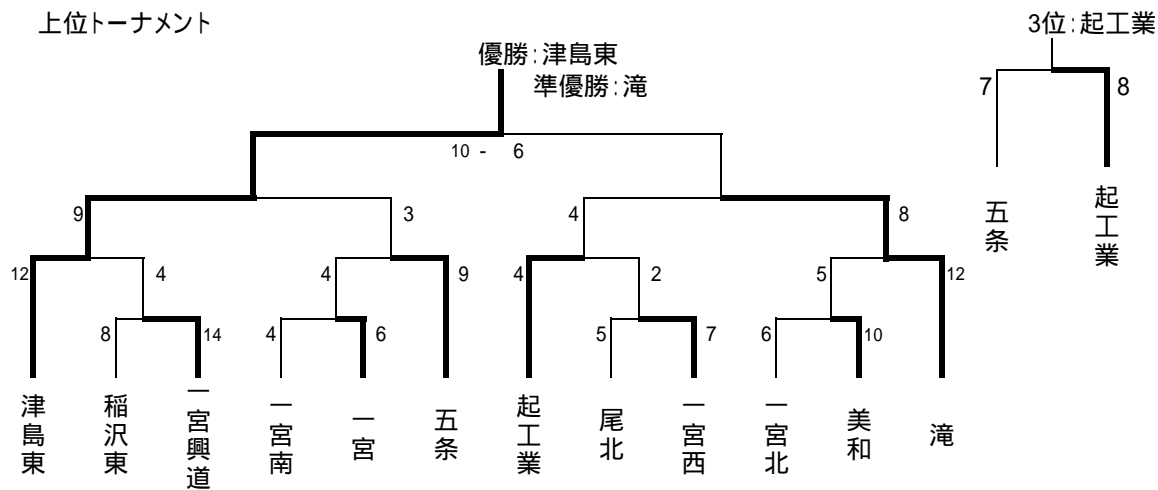

平成22年度尾張地区高等学校ハンドボール1年生大会男子結果

男子予選Aブロック

	津島東	丹羽	尾北	西春	勝	負	分	順位
津島東	-	17-1 O	15-3 O	15-0 O	3	0	0	1
丹羽	1-17 X	-	7-11 X	5-2 O	1	2	0	3
尾北	3-15 X	11-7 X	-	15-1 O	2	1	0	2
西春	0-15 X	2-5 X	1-15 X	-	0	3	0	4

男子予選Dブロック

	五条	津島	犬山	美和	勝	負	分	順位
五条	-	12-4 O	10-4 O	8-5 O	3	0	0	1
津島	4-12 X	-	7-9 X	7-12 X	0	3	9	4
犬山	4-10 X	9-7 O	-	4-4	1	1	1	3
美和	5-8 X	12-7 O	4-4	-	1	1	1	2

男子予選Bブロック

	滝	江南	一宮	大成	勝	負	分	順位
滝	-	11-3 O	11-6 O	17-6 O	3	0	0	1
江南	3-11 X	-	5-14 X	15-2 O	1	2	0	3
一宮	6-11 X	14-5 O	-	8-1 O	2	1	0	2
大成	6-17 X	2-15 X	1-8 X	-	0	3	0	4

男子予選Eブロック

	一宮南	尾西・佐織合同	一宮北	勝	負	分	順位
一宮南	-	8-5 O	13-3 O	2	0	0	1
尾西・佐織合同	5-8 X	-	5-8 X	0	2	0	3
一宮北	3-13 X	8-5 O	-	1	1	0	2

男子予選Cブロック

	起工業	木曽川	稲沢東	一宮工業	勝	負	分	順位
起工業	-	7-4 O	8-3 O	7-6 O	3	0	0	1
木曽川	4-7 X	-	9-12 X	8-11 X	0	3	0	4
稲沢東	3-8 X	12-9 O	-	9-6 O	2	1	0	2
一宮工業	6-7 X	11-8 O	6-9 X	-	1	2	0	3

男子予選Fブロック

	一宮興道	新川	一宮西	勝	負	分	順位
一宮興道	-	8-8	7-9 X	0	1	1	2
新川	8-8	-	7-10 X	0	1	1	3
一宮西	9-7 O	10-7 O	-	2	0	0	1

上位トーナメント