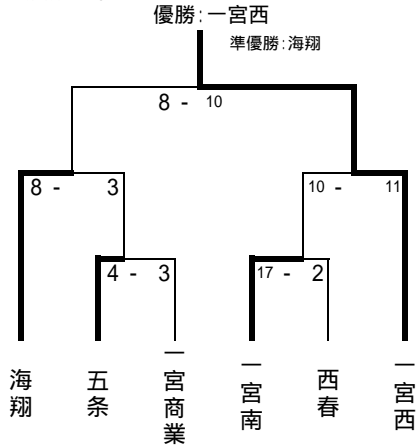

平成21年度尾張地区高等学校ハンドボール1年生大会女子組合せ

女子予選Aブロック

	海翔	西春	津島	尾北	勝	分	負	順位
海翔		○ 8 - 6	5 - 5	○ 9 - 6	2	1	0	1
西春	X 6 - 8		○ 4 - 3	○ 10 - 7	2	0	1	2
津島	5 - 5	X 3 - 4		○ 5 - 0	1	1	1	3
尾北	X 6 - 9	X 7 - 10	X 0 - 5		0	0	3	4

女子予選Bブロック

	一宮西	一宮興道	古知野	五条	勝	分	負	順位
一宮西		○ 8 - 2	○ 10 - 2	○ 8 - 4	3	0	0	1
一宮興道	X 2 - 8		○ 5 - 4	X 1 - 5	1	0	2	3
古知野	X 2 - 10	X 4 - 5		X 1 - 6	0	0	3	4
五条	X 4 - 8	○ 5 - 1	○ 6 - 1		2	0	1	2

女子予選Cブロック

	一宮商業	一宮	一宮南	江南	勝	分	負	順位
一宮商業		○ 4 - 3	X 1 - 6	○ 8 - 4	2	0	1	2
一宮	X 3 - 4		X 3 - 13	○ 6 - 4	1	0	2	3
一宮南	○ 6 - 1	○ 13 - 3		○ 11 - 3	3	0	1	1
江南	X 4 - 8	X 4 - 6	X 3 - 13		0	0	3	4

決勝上位トーナメント

優勝: 愛知県立一宮西高等学校
準優勝: 愛知県立海翔高等学校
第3位: 愛知県立一宮南高等学校
第4位: 愛知県立五条高等学校

決勝下位トーナメント