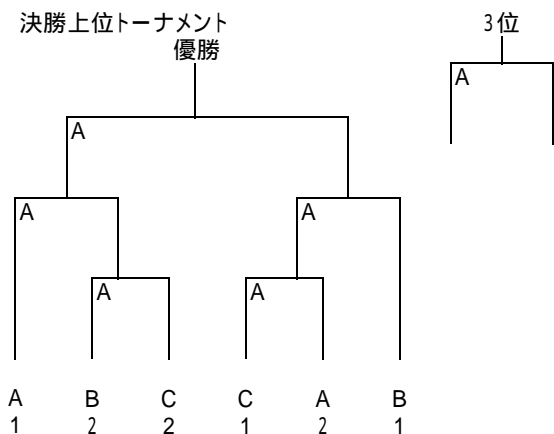

# 平成21年度尾張地区高等学校ハンドボール1年生大会女子組合せ

女子予選Aブロック

	海翔	西春	津島	尾北	勝	負	順位
海翔		A	A	B			
西春	A		A	B			
津島	A	A		A			
尾北	B	B	A				

女子予選Bブロック

	一宮西	一宮興道	古知野	五条	勝	負	順位
一宮西		B	A	A			
一宮興道	B		B	B			
古知野	A	B		B			
五条	A	B	B				

女子予選Cブロック

	一宮商業	一宮	一宮南	江南	勝	負	順位
一宮商業		A	B	A			
一宮	A		B	A			
一宮南	B	B		B			
江南	A	A	B				

試合順	試合開始	Aコート		審判	Bコート		審判
	9:30	海翔	西春	津島	一宮西	一宮興道	古知野
	10:00	一宮	一宮商業	江南	古知野	五条	一宮西
	10:30	津島	尾北	海翔	一宮南	江南	一宮商業
	11:00	古知野	一宮西	五条	一宮南	一宮商業	一宮
	11:30	海翔	津島	西春	一宮興道	五条	一宮西
	12:00	一宮	江南	一宮商業	一宮興道	古知野	五条
	12:30	津島	西春	一宮	海翔	尾北	一宮興道
	13:00	一宮商業	江南	津島	一宮南	一宮	古知野
	13:30	一宮西	一宮興道	一宮南	西春	尾北	海翔
	14:00	B2	C2	A1	B4	C4	A4
	14:30	C1	A2	B1	C3	A4	B3
	15:00	A1	Aの勝者	Aの勝者	A3	Bの勝者	Bの勝者
	15:30	B1	Aの勝者	Aの勝者	B3	Bの勝者	Bの勝者
	16:00	Aの敗者	Aの敗者	Aの勝者	Bの敗者	Bの敗者	Bの勝者
	16:30	Aの勝者	Aの勝者	Aの勝者	Bの勝者	Bの勝者	Bの勝者

会場;一宮高校

決勝上位トーナメント  
優勝

決勝下位トーナメント