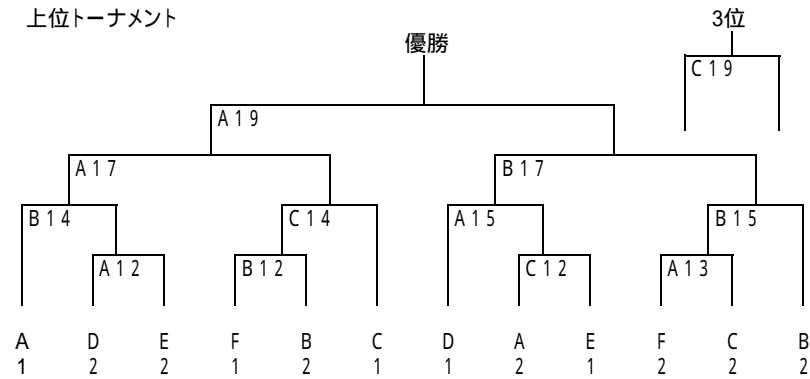

男子予選Bブロック

	新川B	佐織工業	西春	一宮興道	勝	負	順位
新川B		B1	B5	A9			
佐織工業	B1		C10	B7			
西春	B5	C10		B3			
一宮興道	A9	B7	B3				

男子予選Eブロック

	江南	尾北	滝	誠信	勝	負	順位
江南		B2	B6	A10			
尾西	B2		C11	B8			
滝	B6	C11		B4			
誠信	A10	B8	B4				

男子予選Cブロック

	一宮南	稲沢東	新川A	一宮北	勝	負	順位
一宮南		C1	C5	B9			
稲沢東	C1		A11	C7			
新川A	C5	A11		C3			
一宮北	B9	C7	C3				

男子予選Fブロック

	一宮	木曽川	起工業	勝	負	順位
一宮		C2	C6			
木曽川	C2		C4			
起工業	C6	C4				

試合順	時間	Aコート			Bコート			Cコート		
1	9:30 ~ 9:50	一宮西	一宮工業	尾北	新川B	佐織工業	西春	一宮南	稲沢東	新川A
2	9:55 ~ 10:15	大成	美和	五条	江南	尾西	滝	一宮	木曽川	起工業
3	10:20 ~ 10:40	尾北	津島東	一宮工業	西春	一宮興道	佐織工業	新川A	一宮北	稲沢東
4	10:45 ~ 11:05	五条	丹羽	美和	滝	誠信	尾西	木曽川	起工業	一宮
5	11:10 ~ 11:30	一宮西	尾北	津島東	新川B	西春	一宮興道	一宮南	新川A	一宮北
6	11:35 ~ 11:55	大成	五条	丹羽	江南	滝	誠信	一宮	起工業	木曽川
7	12:00 ~ 12:20	一宮工業	津島東	一宮西	佐織工業	一宮興道	新川B	稲沢東	一宮北	一宮南
8	12:25 ~ 12:45	美和	丹羽	大成	尾西	誠信	江南	一宮西	津島東	一宮工業
9	12:50 ~ 13:10	新川B	一宮興道	佐織工業	一宮南	一宮北	稲沢東	大成	丹羽	美和
10	13:15 ~ 13:35	江南	誠信	尾西	一宮工業	尾北	津島東	佐織工業	西春	一宮興道
11	13:40 ~ 14:00	稲沢東	新川A	一宮北	美和	五条	丹羽	尾西	滝	誠信
12	14:05 ~ 14:25	D2	E2	A1	F1	B2	C1	A2	E1	D1
13	14:30 ~ 14:50	F2	C2	B2	C4	B4	E3	E4	C3	B3
14	14:55 ~ 15:15	D4	A4	F3	A1	A12の勝者	A12の敗者	C1	B12の勝者	B12の敗者
15	15:20 ~ 15:40	D1	C12の勝者	C12の敗者	B2	A13の勝者	A13の敗者	E3	B13の勝者	B13の敗者
16	15:45 ~ 16:05	D3	A3	A15の敗者	B3	C13の勝者	C13の敗者	F3	A14の勝者	A14の敗者
17	16:10 ~ 16:30	B14の勝者	C14の勝者	B14の敗者	A15の勝者	B15の勝者	A15の敗者			
18	16:35 ~ 16:55	C15の勝者	A16の勝者	C15の敗者	B16の勝者	C16の敗者	B16の勝者			
19	17:00 ~ 17:20	A17の勝者	B17の勝者	A18の敗者	A18の勝者	B18の勝者	B18の敗者	A17の敗者	B17の敗者	C16の敗者

平成21年9月27日(日)  
尾北高校グラウンド

上位トーナメント

下位トーナメント